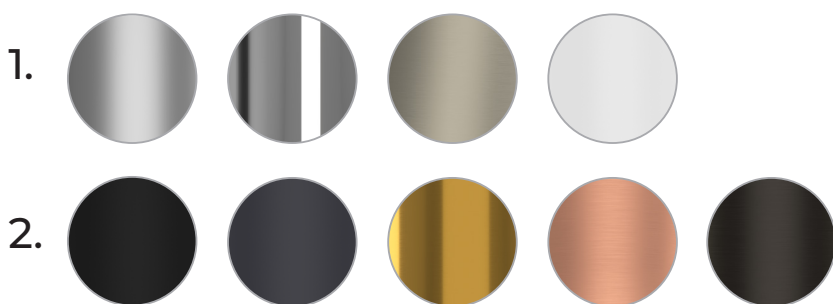

Topo[®]
Light

PUK!

SHAPE

Design by[®]

PUK! AVANTGARDE SHAPE 80

Die PUK! SHAPE aus der PUK! Avantgarde Serie besteht durch einen quadratischen Wandschild (180 x 180mm) aus Glas, der sich, ebenso wie der Leuchtenkopf, nach belieben bis zu 360° drehen lässt.

The PUK! SHAPE from the PUK! Avantgarde series features a square glass wall plate (180 x 180mm), which can be rotated up to 360°, just like the luminaire head.

Wandschild und Leuchtenkopf 360° drehbar.

The wall plate and light head are both rotatable by 360 degrees.

✓ Puk! 80 Shape

	Art.Nr./item no. HV LED/LV LED 2x8W, ~1.250lm, 2.700K, 90CRI 	Ø Kopf Ø head in mm	Kopf surface Head	Wandschild Glass wall plate glas
1.	80-112201	80	chrome matt	white matt
	80-112202	80	chrome	white matt
	80-112203	80	nickel matt	white matt
	80-1122022	80	white matt	white matt
2.	80-1102002	80	black matt	black matt
	80-1102023	80	anthracite matt	black matt
	80-1102024	80	brushed brass	black matt
	80-1102025	80	brushed copper	black matt
	80-1102026	80	black wood	black matt

PUK! AVANTGARDE SHAPE 120

Die PUK! SHAPE aus der PUK! Avantgarde Serie besteht durch einen quadratischen Wandschild (180 x 180mm) aus Glas, der sich, ebenso wie der Leuchtenkopf, nach belieben bis zu 360° drehen lässt.